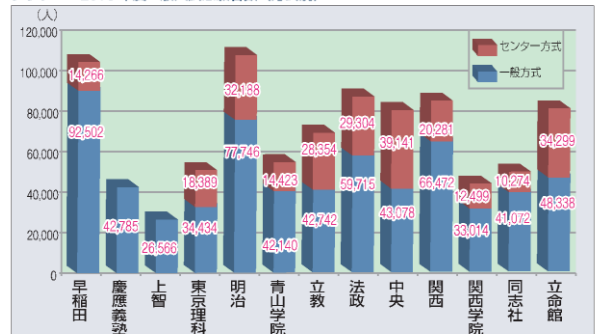

今月のTOPIX

~2013年度私立大学入試の傾向~

2013年度の私立大学入試では、入試難易度の高い上位の大学は、志願者は減少傾向にありましたが、全体で見ると志願者数は増加しています。近年減少傾向が続いている18歳人口が2013年度は増加に転じたことや、センター試験が難化したことで、危機感を持った受験生が併願する大学数を増やしたことが影響していると考えられます。一方、最上位の早稲田大や慶応義塾大、前年度志願者数トップの明治大などでは、志願者が減少しているのは、最上位校を目指すよりも、合格安全圏内の大学を受験して確実に合格を勝ち取ろうとする受験生が多かったためだと考えられます。志願者数のトップは今年年も明治大で、これで4年連続のトップとなります。最近では、1つの大学に複数出願する場合、受験料割引制度を設けている大学が増えており、この傾向は、今後も続いていき、18歳人口が減少し続けても志願者数はそれほど大きくは減少しないと考えられます。また、入試制度の複雑化を積極的に導入しようとする大学と、そうでない大学とで志願者数の増え方に違いが出てきています。

これは、大学の経営方針の違いであるとか入試に対する理念の違いであり、一概に、「志願者が多いから良い大学だ」と判断してはいけません。オープンキャンパスなどで、自分の目でしっかりと確認して大学を決めることが大切になります。

グラフ1 2013年度一般入試志願者数(方式別)