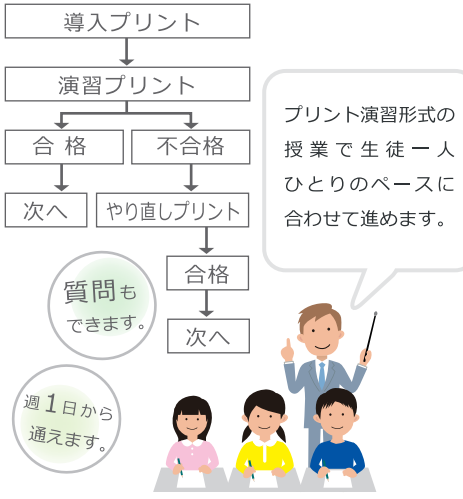

アクシアなら自分にぴったりの学習スタイルが見つかる。

少人数 個別指導 Aトレ 40分授業 × 回数を選択
◎ 8回/月 ◎ 16回/月 ◎ 24回/月
小1～小6
1クラス：定員8名
全科目対応
◎ ①.16:00～16:40 ◎ ③.17:30～18:10
◎ ②.16:45～17:25 ◎ ④.18:15～18:55
※科目、回数、時間割は選択制になります。
[月額授業料(税込)] ④ ¥3,300 ◎ ¥5,500 ◎ ¥7,700

【小学部】少人数 クラス指導

小6
1クラス：定員10名
◎ ①.17:30～18:50
週2回
算・国・英
(3科目)
[月額授業料(税込)] ¥9,900

- ◎ 公立小学校準拠の予習形式で、算・国・英の3科目を学習します。
- ◎ 月に一度の確認テストで、理解度の確認とテストでの実践力を養成しています。

【中学部】少人数 クラス指導

中1～中3
1クラス：定員15名
◎ ①.19:00～21:40 ◎ ②.19:10～21:50
週2回
5科目
[月額授業料(税込)] 中1～2: ¥19,250 中3: ¥20,350
※開講時間：◎ 宇品校・翠町校・観音校・庚午校・祇園校 ◎ 段原校・仁保校

- ◎ 各中学校専門の、学校進度にぴったり合わせた予習授業で5科目を学習します。
- ◎ テスト週間は、授業日以外も開校し、テスト対策を実施します。

1:2個別指導

1コースにつき
80分授業 × 4回/月
小1～高3
1クラス：定員2名
全科目対応
◎ ①.16:00～17:20 ◎ ③.19:00～20:20
◎ ②.17:30～18:50 ◎ ④.20:30～21:50
※科目、コース数、時間割は選択制になります。
[月額授業料(税込)] ④ ¥9,350 ◎ ¥13,750 ◎ ¥17,050

- ◎ 生徒2人に先生1人の個別なので、聞きたいところがすぐに聞けます。
- ◎ 個人別のカリキュラムなので、自分のペースで学習できます。
- ◎ 時間が選べるから、部活動などと両立できます。

全学年
小1～高3 対象

秋の無料体験授業実施中

9月1日(水)～10月29日(金)まで

少人数 クラス指導 中1～中3 145分 × 最大4回 小6 75分 × 最大4回 少人数 個別指導 Aトレ 小1～小6 40分 × 最大4回 1:2 個別指導 小1～高3 80分 × 最大2回 1:1 完全個別 オンライン指導 小1～高3 50分 × 最大2回

兄弟姉妹の料金特典も充実。アクシアは、兄弟姉妹で通いやすい。

ご兄弟姉妹生 ずっと 応援制度

弟さん・妹さんは、入塾金 **0円** & 施設費 **0円**
年間を通して、毎月授業料割引！

※教材費は別途必要になります。詳しくはお問い合わせください。

弟さん・妹さんは毎月の授業料が

- ◎ Aトレ **0円** (40分×8回/月) 【小1～小6】
- ◎ クラス指導 **半額** 【小6～中2】
- ◎ 個別指導 **2,200円割引** 【小1～高2】

お問い合わせ先 (各校舎) | 資料請求・無料体験授業・各種お申込み など | 電話受付：月～金 11:00～22:00
※授業中は対応できないことがあります。ご了承ください。

左記QRコードを読み取って
スマホからもお問い合わせ
いただけます。

進学塾アクシア
<http://www.axia-study.jp>

宇品校 クラス / 個別
(082) 250-7088

庚午校 クラス / 個別
(082) 272-1778

翠町校 クラス / 個別
(082) 254-9810

観音校 クラス / 個別
(082) 231-5553

段原校 クラス / 個別
(082) 258-5977

大塚校 個別専門
(082) 846-5100

仁保校 クラス / 個別
(082) 281-0950

祇園校 クラス / 個別
(082) 871-0301

進学塾アクシア
生徒2人に先生1人の個別指導
アクシア個別教室

アクシアの取り組みや
日々の様子を配信中！

LINE@

Ameba

twitter