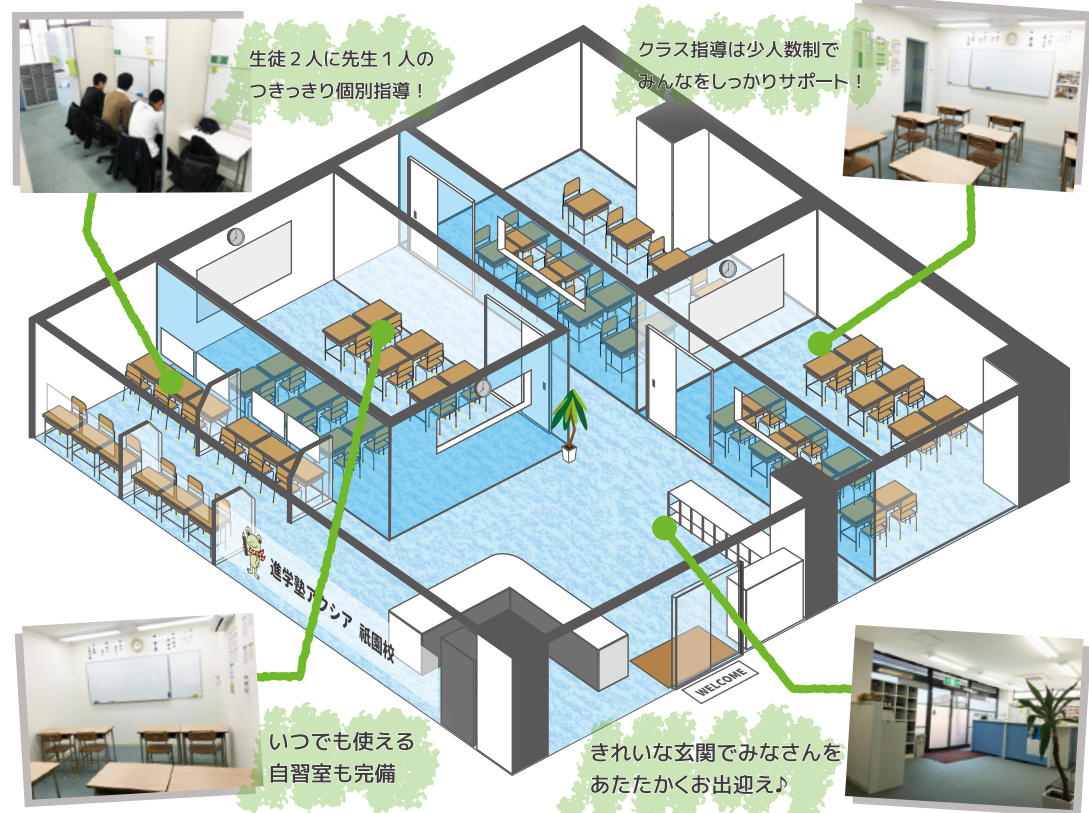

いつでも使える
自習室も完備

きれいな玄関でみなさんを
あたたかくお出迎え♪

全学年・全コース対象

春期講座前の無料体験授業実施中!

カリキュラムについては広告裏面をご確認ください。

進学塾アクシア祇園校

〒731-0113 広島市安佐南区西原1丁目20-33

TEL: 082-871-0301

電話受付時間 月～金 11:00～21:00

左記QRコードからもお問い合わせできます。

[URL] <http://www.axia-study.jp>