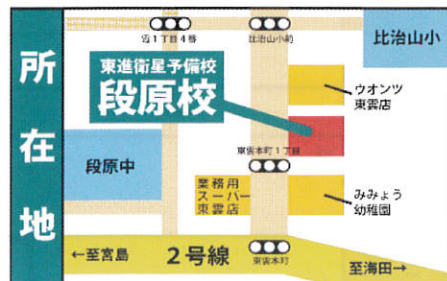

日時: 11月19日(土) 18:00開場 18:30～20:00

会場: 比治山女子中学・高等学校

会場へのアクセス等は、裏面をご確認ください。

※お問い合わせ・お申し込みの受け付けは、東進衛星予備校段原校（下記）にて行います。
比治山女子中学・高等学校では受け付けておりませんので、ご注意ください。

対象: 高1生・高2生・保護者

先着80名無料招待！

※定員になり次第、締め切りとさせていただきますので、お申し込みはお早めをお願いします。

お問い合わせ
お申し込みは

東進衛星予備校 段原校

下記のいずれかの方法でお申し込みください。

①ケータイ・スマホから(右記QRコード)

※お問い合わせ欄に公開授業とご記入ください。

②お電話でのお申し込み【TEL】082-281-5933

③校舎でのお申し込み…裏面の申込書をご提出ください。

志田 晶先生特別公開授業

会場案内

学校法人 比治山学園
比治山女子中学・高等学校

※会場はA館です。

施設案内図

アクセス

駐車場はありませんので公共交通機関または、自転車でご来場ください。

〒734-0044
広島県広島市南区西霞町5番16号

お申し込み方法