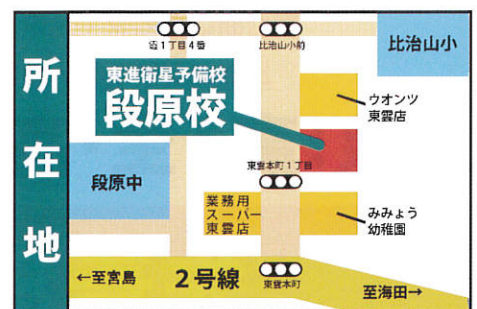

志田 晶先生特別公開授業

会場案内

学校法人 比治山学園
比治山女子中学・高等学校

※会場はA館です。

施設案内図

アクセス

駐車場はありませんので公共交通機関または、自転車でご来場ください。

〒734-0044
広島県広島市南区西霞町5番16号

お申し込み方法

ご予約は下記のいずれかの方法で受け付けております。

- ① 下記お申込用紙を東進衛星予備校段原校へ直接ご提出
- ② お電話
- ③ ホームページからのメール

【受付窓口】東進衛星予備校 段原校

所在地: 〒734-0023 広島市南区東雲本町 2 丁目 5-16

電話番号: 082-281-5933

ホームページ: <http://www.axia-study.jp/toshin/inquiry/index.html>

※お問い合わせ内容の欄に“特別公開授業について”

とご入力ください。確認後、担当からご連絡いたします。

会場の比治山女子中学・高等学校ではお問い合わせやお申し込みの受け付けはしていませんので、ご注意ください。

----- 切り取り線 -----

特別公開授業申込書

学校・学年	中学・高校 年	生年月日	年 月 日	男・女
ふりがな	▼塾生のご紹介によるお申込の場合はご記入ください。			
氏名	ご紹介者		さん	
電話番号	備考欄			
住所	〒 - -			
保護者名	名 参加・不参加			

※ご記入いただいた個人情報は、東進衛星予備校からのイベントや進路情報などの案内送付のみに使用し、個人情報保護に関する法令に従って取り扱うものと致します。